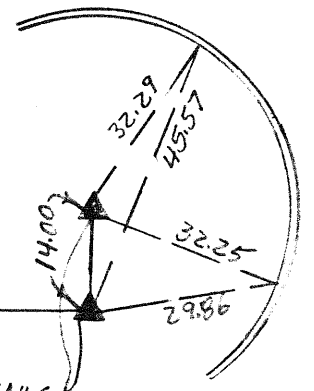

N
NO SCALE

SET CHIS' ON T.C.

▲ SET S&W L.S 4653

MC NIGHT

VIA CORSICA

FD. N.T.G.

FD. C' NAILS

SET CHIS 4' ON T.C.

▲ SET S 4' W L.S. 4653