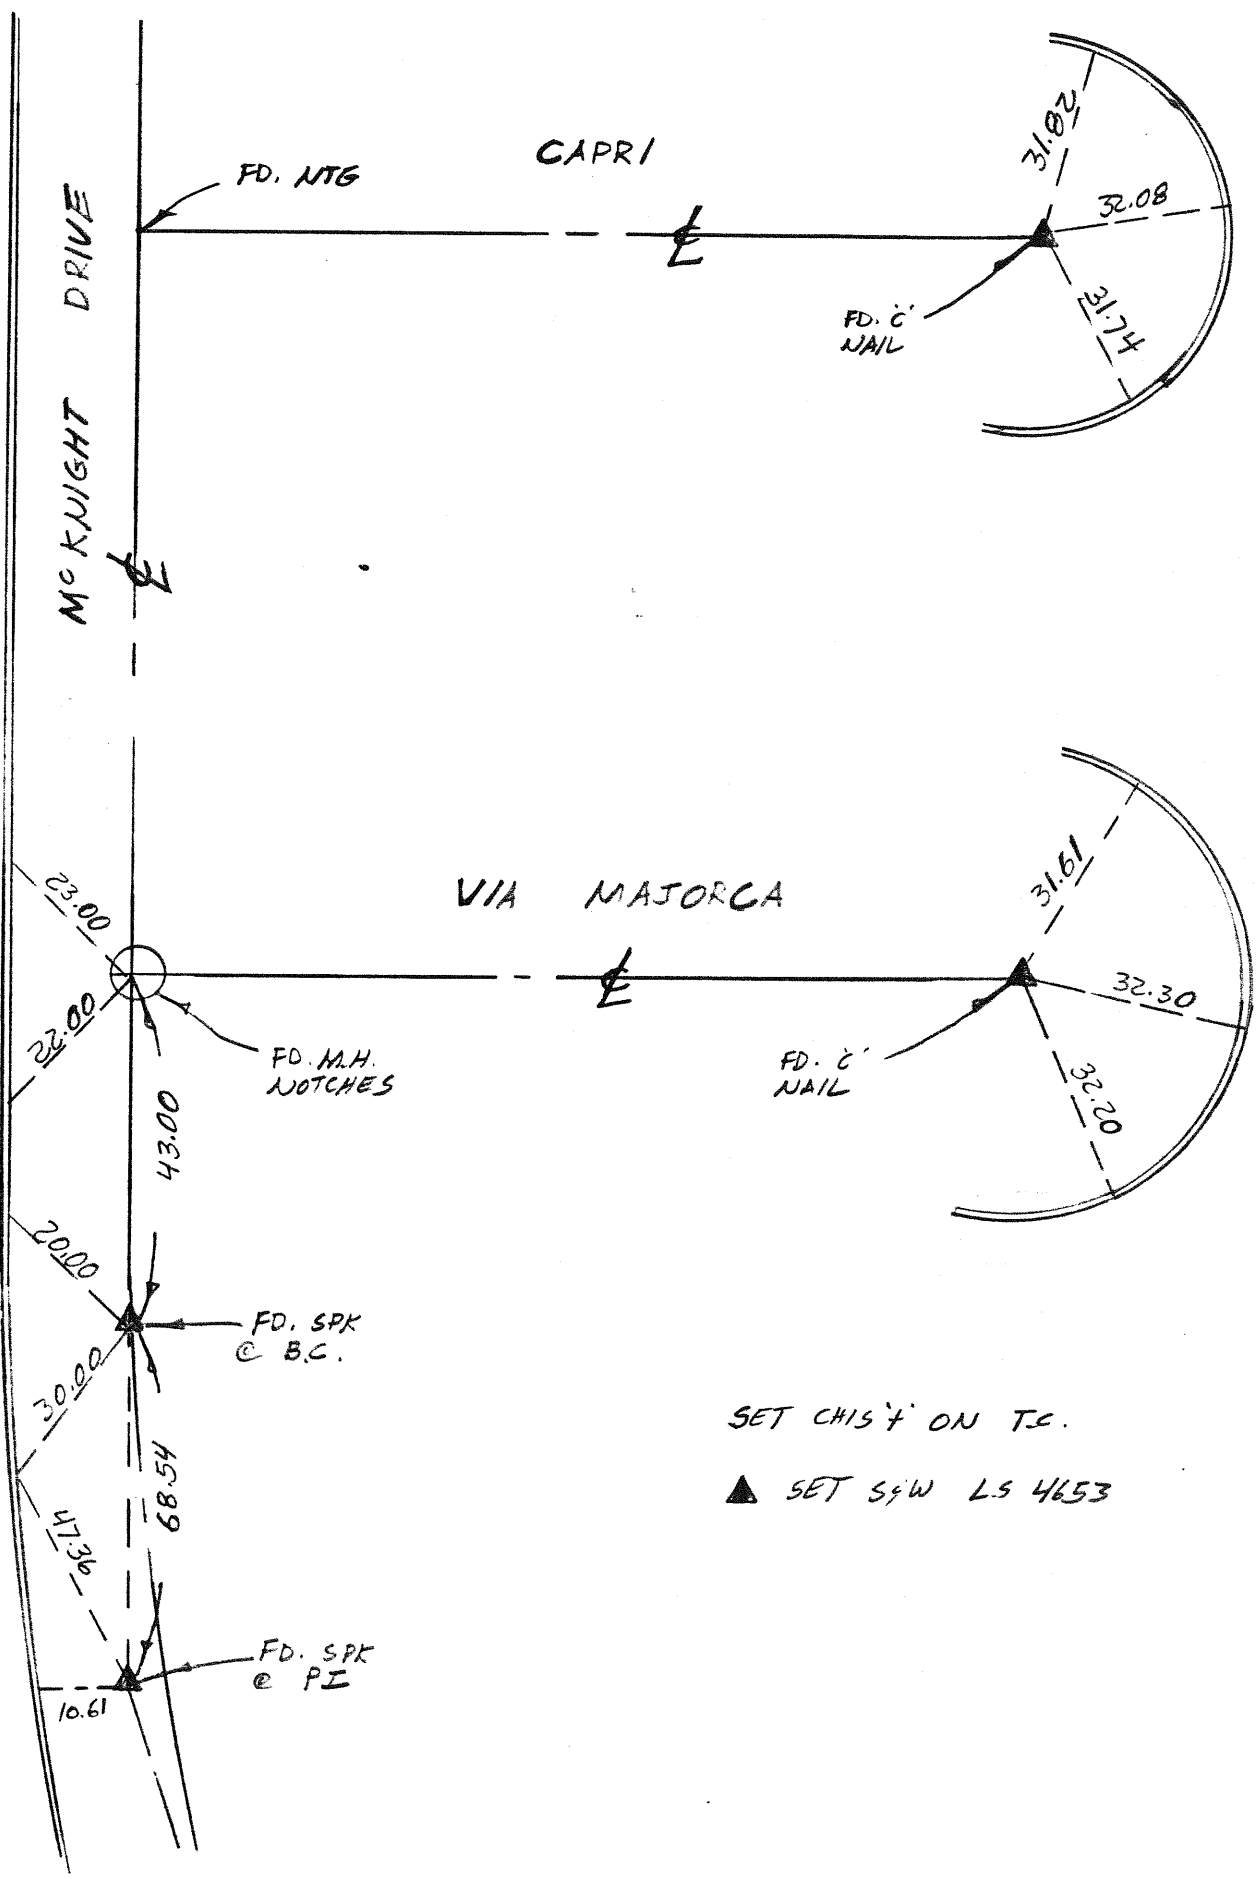

N
NO SCALE

SET CHIS' ON T.C.

▲ SET S&W L.S 4653

MC NIGHT

VIA CORSICA

FD. N.T.G.

FD. C' NAILS

SET CHIS 4' ON T.C.

▲ SET S 4' W L.S. 4653