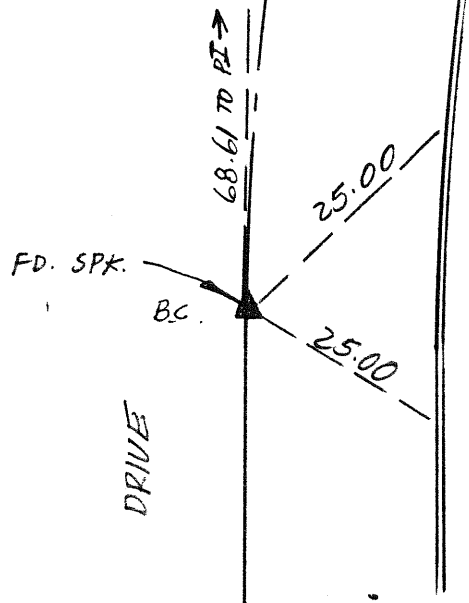

N
NO SCALE

SET CHIS' ON T.C.

▲ SET S&W L.S 4653

MC NIGHT

VIA CORSICA

FD. N.T.G.

FD. C' NAILS

SET CHIS 4' ON T.C.

▲ SET S 4' W L.S. 4653